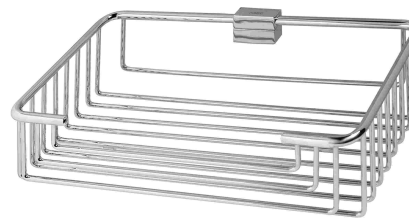

43 248 134

0833609 Esponjeira

Jabonera  
Porte flacon d'angle  
Soap sponge basket  
Schwammablage

83 309 206

0833611 Esponjeira

Jabonera  
Porte flacon d'angle  
Soap sponge basket  
Schwammablage

83 309 150