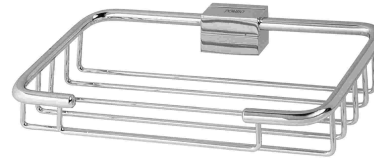

83 309 206

0834615 Esponjeira de canto

Jabonera angular  
Porte flaçon d'angle  
Corner soap sponge basket  
Eckenseifenablage

83 258 197

Acabamento | Acabado | Finition | Finishing | Oberflächen  
Cromado | Cromado | Chromé | Chrome Plated | Verchromt  
Níquel Escovado | Níquel Escobado | Nickel Brossé | Brushed Nickel | Nickel Gebürstet  
Dourado | Dorado | Doré | Gold Plated | Vergoldet

**POMBO™** | design

basket line

0833605 Esponjeira

Jabonera  
Porte savon d'angle  
Soap sponge basket  
Schwammablage

43 212 101

0833610 Esponjeira

Jabonera  
Porte savon d'angle  
Soap sponge basket  
Schwammablage

43 248 134

0833609 Esponjeira

Jabonera  
Porte flacon d'angle  
Soap sponge basket  
Schwammablage

83 309 206

0833611 Esponjeira

Jabonera  
Porte flacon d'angle  
Soap sponge basket  
Schwammablage

83 309 150