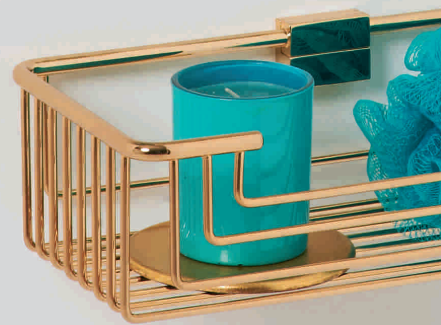

43 258 197

0834608 Esponjeira de canto

Jabonera angular  
Porte flaçon d'angle  
Corner soap sponge basket  
Eckenseifenablage

83 249 174

0834609 Esponjeira de canto

Jabonera angular  
Porte flaçon d'angle  
Corner soap sponge basket  
Eckenseifenablage

83 309 206

0834615 Esponjeira de canto

Jabonera angular  
Porte flaçon d'angle  
Corner soap sponge basket  
Eckenseifenablage

83 258 197

Acabamento | Acabado | Finition | Finishing | Oberflächen  
Cromado | Cromado | Chromé | Chrome Plated | Verchromt  
Níquel Escovado | Níquel Escobado | Nickel Brossé | Brushed Nickel | Nickel Gebürstet  
Dourado | Dorado | Doré | Gold Plated | Vergoldet

**POMBO™** | design

basket line

0833605 Esponjeira

Jabonera  
Porte savon d'angle  
Soap sponge basket  
Schwammablage

43 212 101

0833610 Esponjeira

Jabonera  
Porte savon d'angle  
Soap sponge basket  
Schwammablage