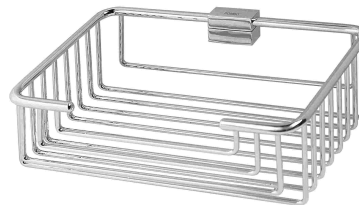

83 309 206

0834615 Esponjeira de canto

Jabonera angular  
Porte flaçon d'angle  
Corner soap sponge basket  
Eckenseifenablage

83 258 197

Acabamento | Acabado | Finition | Finishing | Oberflächen  
Cromado | Cromado | Chromé | Chrome Plated | Verchromt  
Níquel Escovado | Níquel Escobado | Nickel Brossé | Brushed Nickel | Nickel Gebürstet  
Dourado | Dorado | Doré | Gold Plated | Vergoldet

**POMBO™** | design

basket line

0833605 Esponjeira

Jabonera  
Porte savon d'angle  
Soap sponge basket  
Schwammablage

43 212 101

0833610 Esponjeira

Jabonera  
Porte savon d'angle  
Soap sponge basket  
Schwammablage

43 248 134

0833609 Esponjeira

Jabonera  
Porte flacon d'angle  
Soap sponge basket  
Schwammablage

83 309 206

0833611 Esponjeira

Jabonera  
Porte flacon d'angle  
Soap sponge basket  
Schwammablage

83 309 150